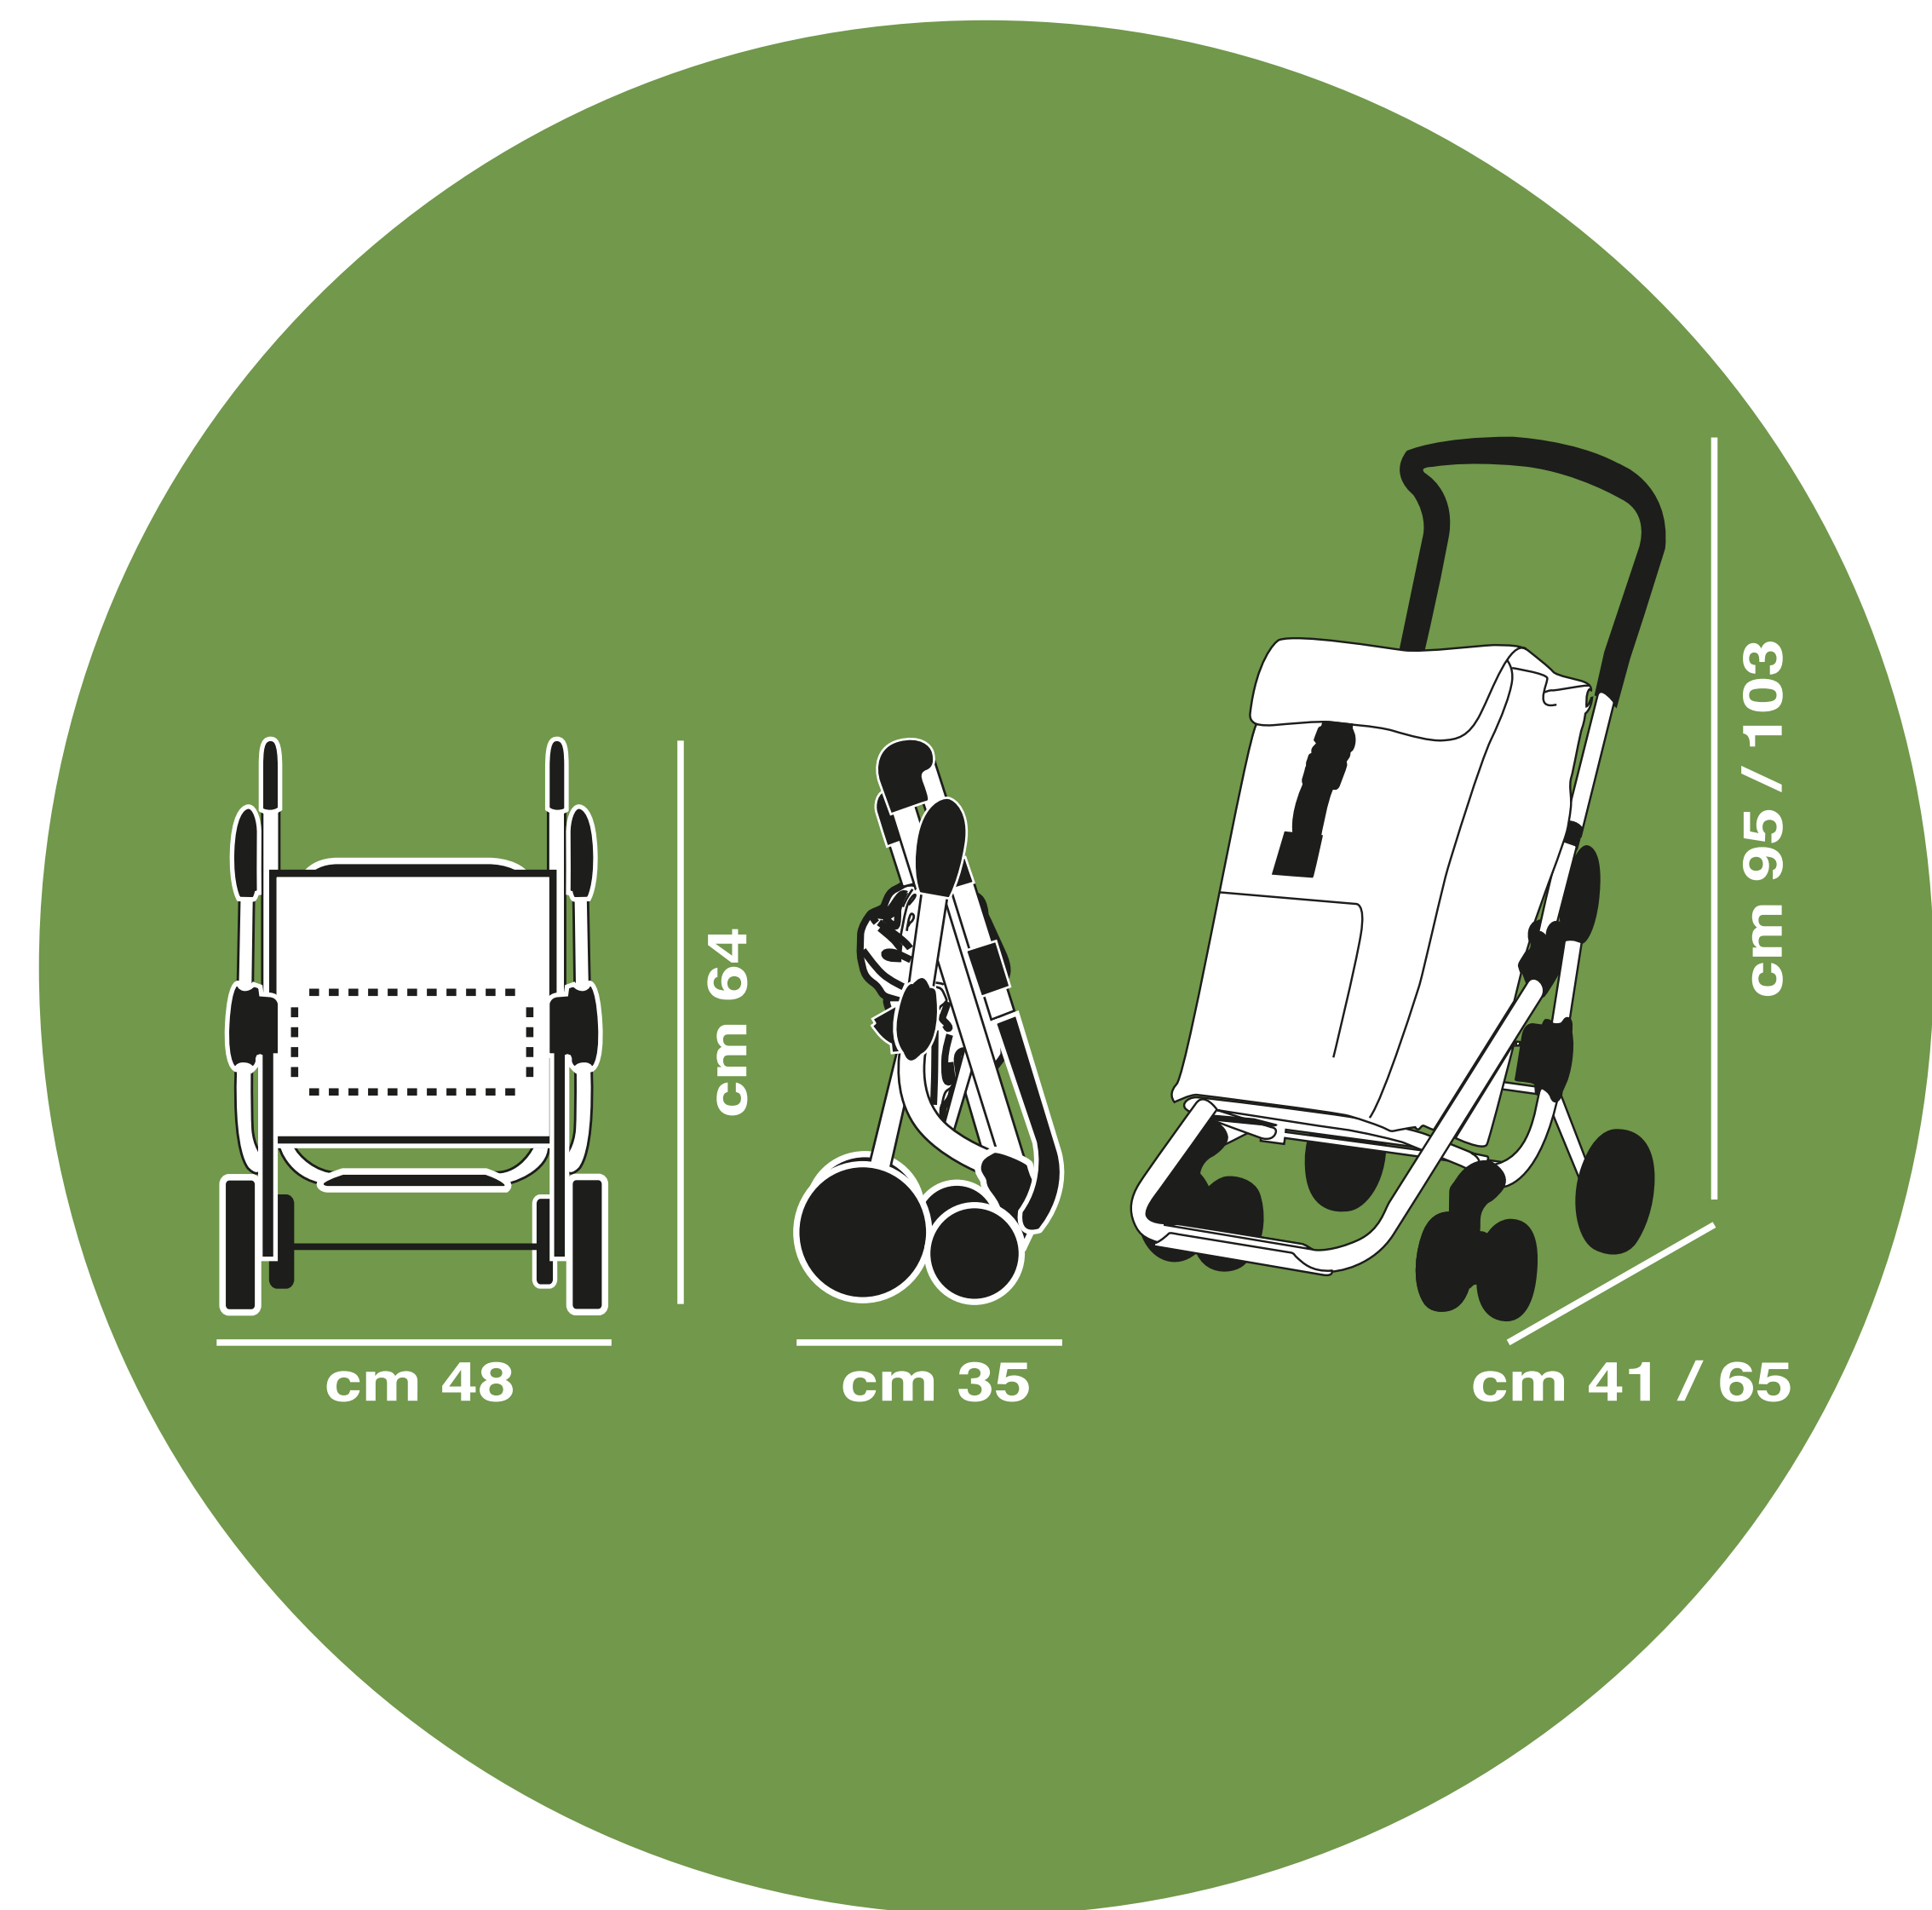

help

carrello spesa
chiudibile
con appoggio
stabile e sicuro