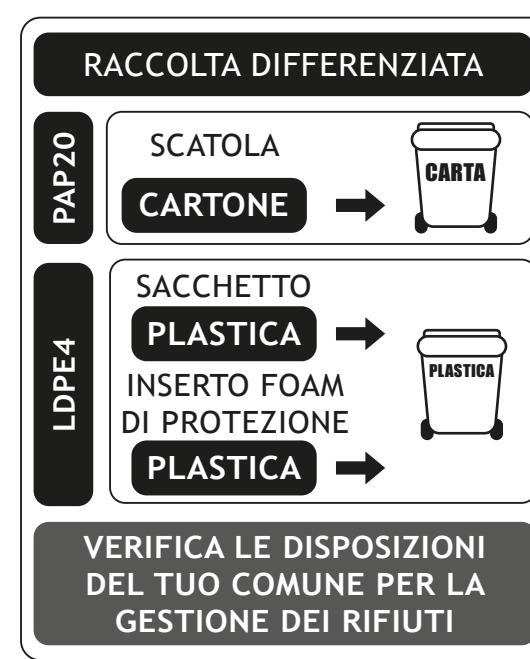

FOPPAPEDRETTI®

Importato da:
FOPPA PEDRETTI S.P.A.

tel +39 035.830.497
www.foppapedretti.it

PAP