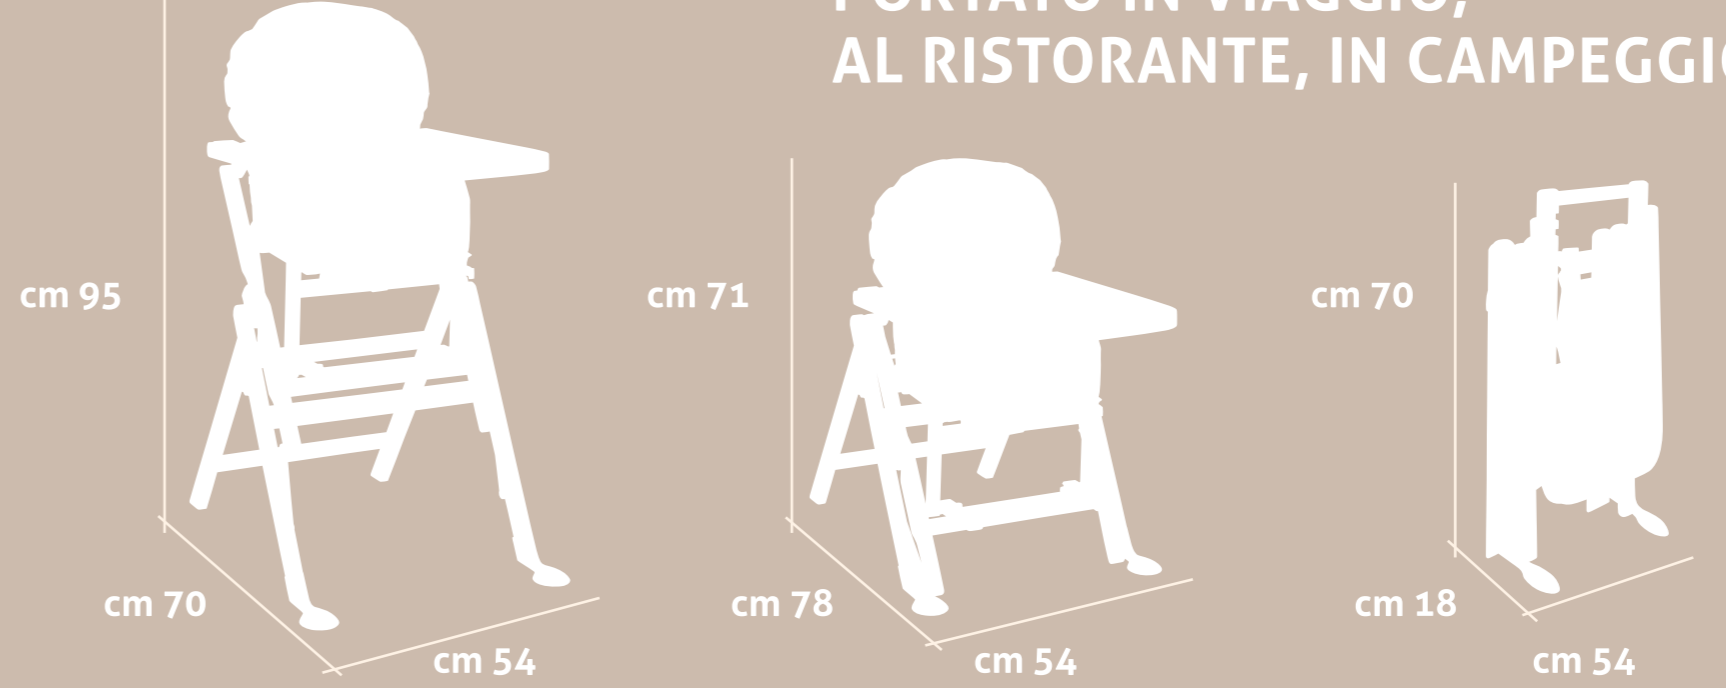

Solid wood highchair.
Adjustable to two heights. STABLE AND SAFE.
The tray can be folded back.
Adjustable backrest.
It can be folded completely...
...and you can take it anywhere!

CAN BE EASILY TAKEN
WITH YOU ANYWHERE
VACATIONS, RESTAURANTS,
CAMPING...

FOPPAPEDRETTI

FOPPAPEDRETTI®